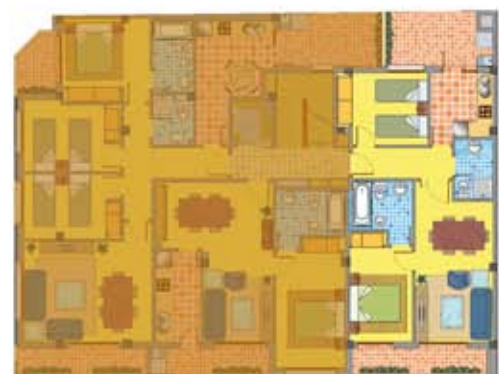

Albir Confort
APARTAMENTOS

PLANTA PRIMERA VIVIENDA A

ALFAZ DEL PI, Avda. País Valencià

CUADRO DE SUPERFICIES

SUPERFICIES UTILES

Hall	4.70 m ²
Salon-Comedor	17.85 m ²
Dormitorio 1	10.00 m ²
Dormitorio 2	9.65 m ²
Baño	5.20 m ²
Aseo	3.45 m ²
Cocina	6.35 m ²
Balcon	4.40 m ²
Patio	8.20 m ²

Total 69.80 m²

SUPERFICIES CONSTRUIDAS

Vivienda 79.20 m²

Total 79.20 m²

Avenida País Valencià

Calle Juan Gris