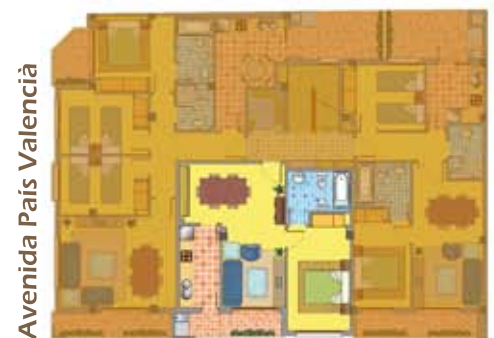

# PLANTA PRIMERA VIVIENDA B

ALFAZ DEL PI, Avda. País Valencià

CUADRO DE SUPERFICIES	
SUPERFICIES UTILES	
Salon-Comedor	21.75 m2
Dormitorio	13.25 m2
Baño	4.90 m2
Cocina	6.20 m2
Balcon	2.70 m2
Lavadero	1.95 m2
<b>Total</b>	<b>50.75 m2</b>
SUPERFICIES CONSTRUIDAS	
Vivienda	56.70 m2
<b>Total</b>	<b>56.70 m2</b>