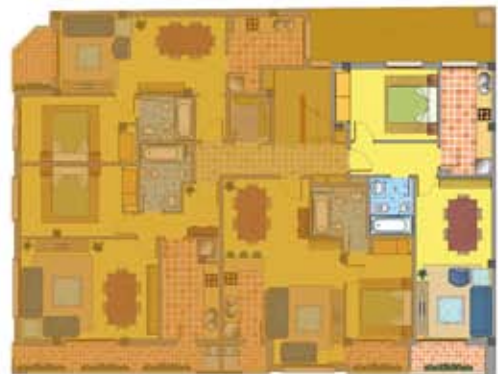

Albir Confort
APARTAMENTOS

PLANTA SEGUNDA VIVIENDA A

ALFAZ DEL PI, Avda. País Valencià

CUADRO DE SUPERFICIES

SUPERFICIES UTILES

Hall	4.55 m ²
Salon-Comedor	18.55 m ²
Dormitorio	10.70 m ²
Baño	3.80 m ²
Cocina	8.15 m ²
Balcon	2.30 m ²

Total 48.00 m²

SUPERFICIES CONSTRUIDAS

Vivienda 55.10 m²

Total 55.10 m²

Avenida País Valencià

Calle Juan Gris