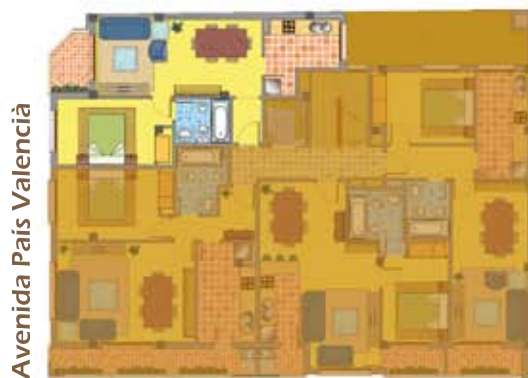

Albir Confort
APARTAMENTOS

PLANTA SEGUNDA VIVIENDA D

ALFAZ DEL PI, Avda. País Valencià

Avenida País Valencià

Calle Juan Gris

CUADRO DE SUPERFICIES SUPERFICIES UTILES

Hall	1.90 m ²
Salon-Comedor	19.45 m ²
Dormitorio	11.40 m ²
Baño	3.65 m ²
Cocina	7.15 m ²
Balcon	3.10 m ²

Total 46.65 m²

SUPERFICIES CONSTRUIDAS

Vivienda 54.50 m²

Total 54.50 m²