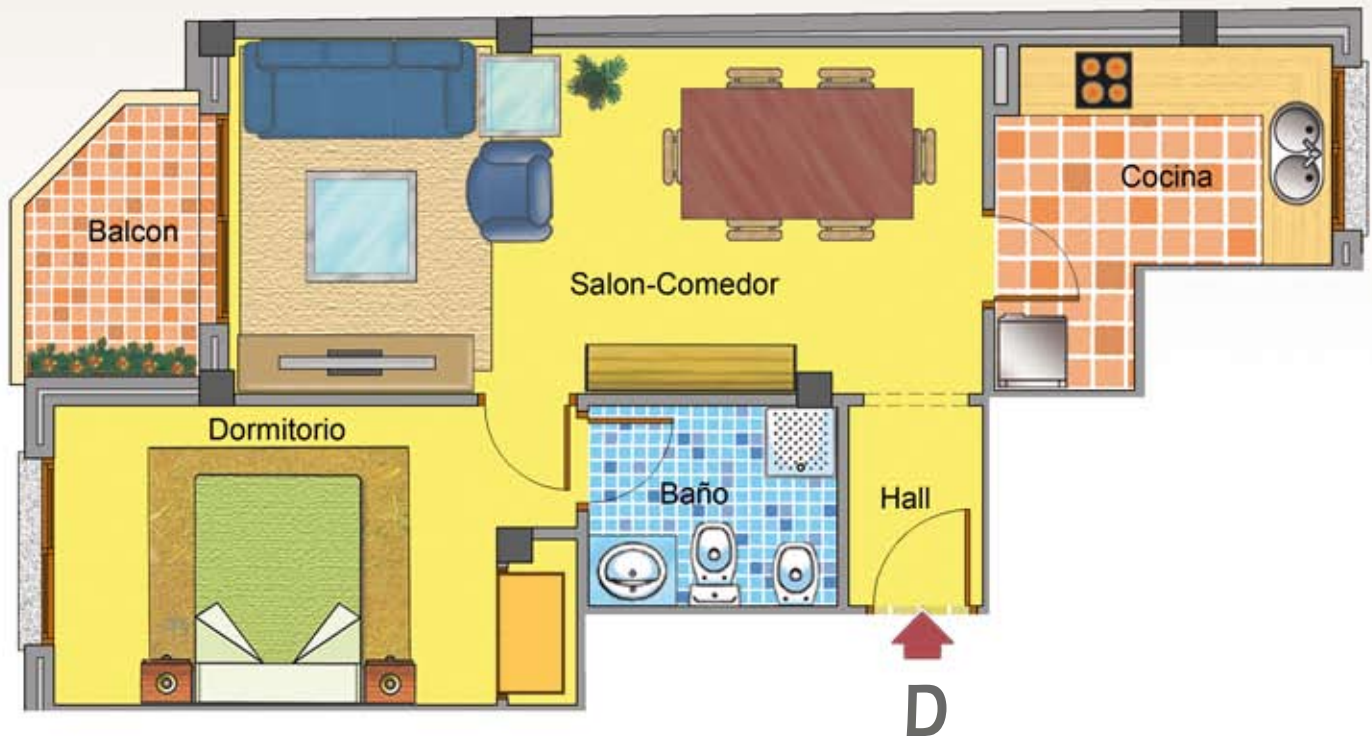

Albir Confort
APARTAMENTOS

PLANTA SEGUNDA VIVIENDA D

ALFAZ DEL PI, Avda. País Valencià

Avenida País Valencià

Calle Juan Gris

CUADRO DE SUPERFICIES SUPERFICIES UTILES

Hall	1.90 m ²
Salon-Comedor	19.45 m ²
Dormitorio	11.40 m ²
Baño	3.65 m ²
Cocina	7.15 m ²
Balcon	3.10 m ²

Total 46.65 m²

SUPERFICIES CONSTRUIDAS

Vivienda 54.50 m²

Total 54.50 m²