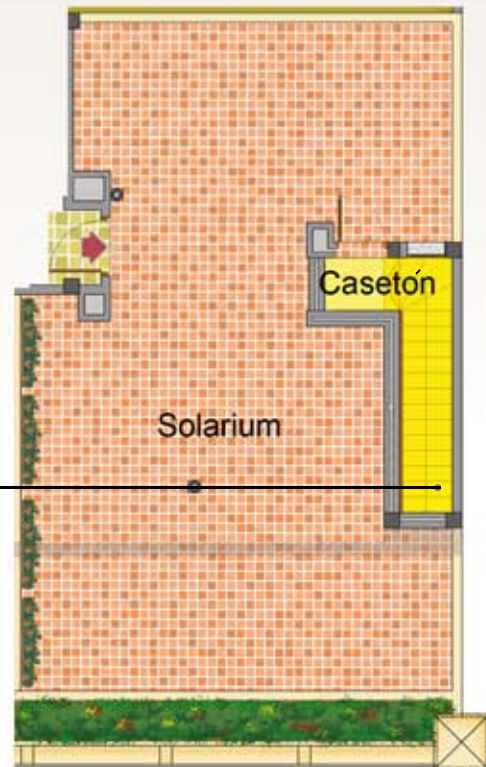

Albir Confort
APARTAMENTOS

PLANTA TERCERA VIVIENDA A

ALFAZ DEL PI, Avda. País Valencià

CUADRO DE SUPERFICIES VIVIENDA

SUPERFICIES UTILES

Hall	4.65 m2
Salon-Comedor	25.40 m2
Dormitorio 1	13.75 m2
Dormitorio 2	8.70 m2
Baño	3.85 m2
Aseo	3.90 m2
Cocina	6.75 m2
Balcon	4.60 m2

Total 71.05 m2

SUPERFICIES CONSTRUIDAS

Vivienda 80.80 m2

Total 80.80 m2

CUADRO DE SUPERFICIES SOLARIUM

SUPERFICIES UTILES

Caseton	3.95 m2
Solarium	62.50 m2

Total 66.45 m2

SUPERFICIES CONSTRUIDAS

Vivienda 81.35 m2

Total 81.35 m2