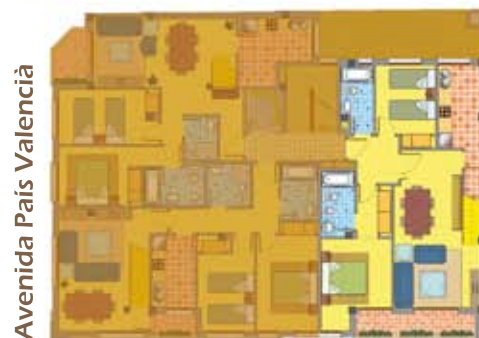

Albir Confort
APARTAMENTOS

PLANTA TERCERA VIVIENDA A

ALFAZ DEL PI, Avda. País Valencià

CUADRO DE SUPERFICIES VIVIENDA

SUPERFICIES UTILES

Hall	4.65 m2
Salon-Comedor	25.40 m2
Dormitorio 1	13.75 m2
Dormitorio 2	8.70 m2
Baño	3.85 m2
Aseo	3.90 m2
Cocina	6.75 m2
Balcon	4.60 m2

Total 71.05 m2

SUPERFICIES CONSTRUIDAS

Vivienda 80.80 m2

Total 80.80 m2

CUADRO DE SUPERFICIES SOLARIUM

SUPERFICIES UTILES

Caseton	3.95 m2
Solarium	62.50 m2

Total 66.45 m2