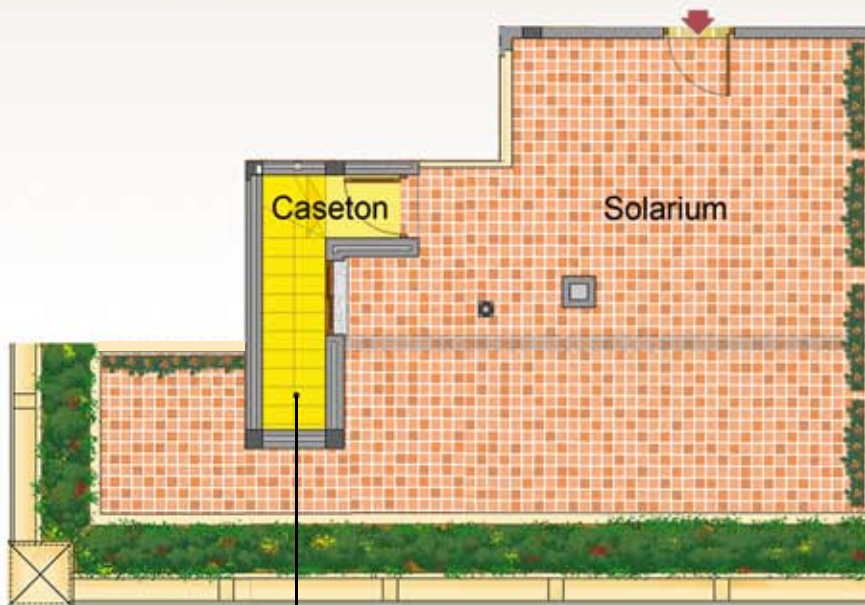

Albir Confort
APARTAMENTOS

PLANTA TERCERA VIVIENDA B

ALFAZ DEL PI, Avda. País Valencià

Calle Juan Gris

CUADRO DE SUPERFICIES VIVIENDA

SUPERFICIES UTILES

Hall	3.30 m ²
Pasos	3.80 m ²
Salon-Comedor	21.60 m ²
Dormitorio 1	11.90 m ²
Dormitorio 2	8.85 m ²
Baño	3.85 m ²
Aseo	3.50 m ²
Cocina	5.95 m ²
Balcon	1.75 m ²

Total 64.50 m²

SUPERFICIES CONSTRUIDAS

Vivienda 74.60 m²

Total 74.60 m²

CUADRO DE SUPERFICIES SOLARIUM

SUPERFICIES UTILES

Caseton	3.95 m ²
Solarium	40.70 m ²

Total 44.65 m²

SUPERFICIES CONSTRUIDAS

Vivienda 58.70 m²

Total 58.70 m²