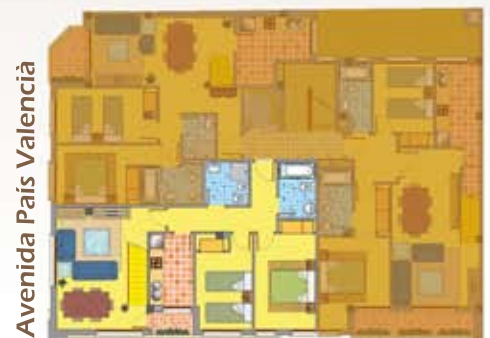

Albir Confort
APARTAMENTOS

PLANTA TERCERA VIVIENDA B

ALFAZ DEL PI, Avda. País Valencià

Calle Juan Gris

CUADRO DE SUPERFICIES VIVIENDA

SUPERFICIES UTILES

Hall	3.30 m ²
Pasos	3.80 m ²
Salon-Comedor	21.60 m ²
Dormitorio 1	11.90 m ²
Dormitorio 2	8.85 m ²
Baño	3.85 m ²
Aseo	3.50 m ²
Cocina	5.95 m ²
Balcon	1.75 m ²

Total 64.50 m²

SUPERFICIES CONSTRUIDAS

Vivienda 74.60 m²

Total 74.60 m²

CUADRO DE SUPERFICIES SOLARIUM

SUPERFICIES UTILES

Caseton	3.95 m ²
Solarium	40.70 m ²

Total 44.65 m²

SUPERFICIES CONSTRUIDAS

Vivienda 58.70 m²

Total 58.70 m²