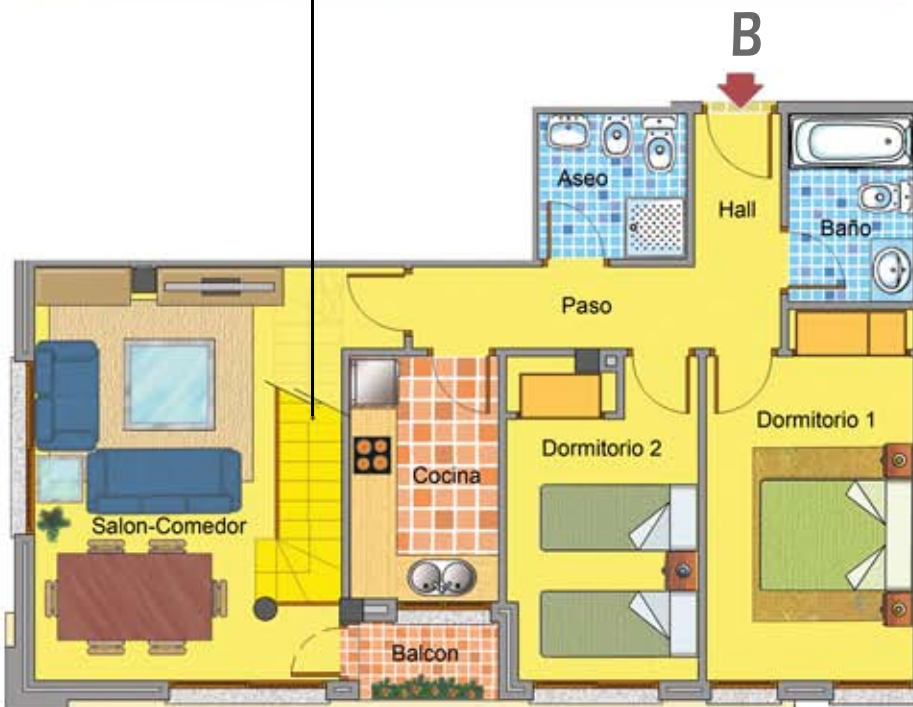

Albir Confort
APARTAMENTOS

PLANTA TERCERA VIVIENDA B

ALFAZ DEL PI, Avda. País Valencià

Calle Juan Gris

CUADRO DE SUPERFICIES VIVIENDA

SUPERFICIES UTILES

Hall	3.30 m ²
Pasos	3.80 m ²
Salon-Comedor	21.60 m ²
Dormitorio 1	11.90 m ²
Dormitorio 2	8.85 m ²
Baño	3.85 m ²
Aseo	3.50 m ²
Cocina	5.95 m ²
Balcon	1.75 m ²

Total 64.50 m²

SUPERFICIES CONSTRUIDAS

Vivienda 74.60 m²

Total 74.60 m²

CUADRO DE SUPERFICIES SOLARIUM

SUPERFICIES UTILES

Caseton	3.95 m ²
Solarium	40.70 m ²

Total 44.65 m²

SUPERFICIES CONSTRUIDAS

Vivienda 58.70 m²

Total 58.70 m²