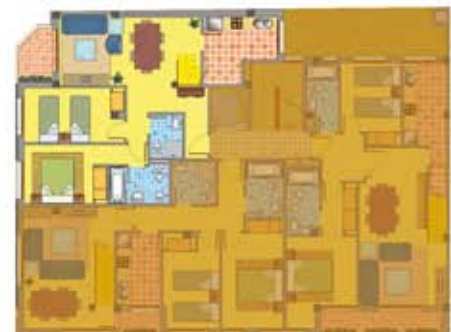

Albir Confort
APARTAMENTOS

PLANTA TERCERA VIVIENDA C

ALFAZ DEL PI, Avda. País Valencià

CUADRO DE SUPERFICIES VIVIENDA

SUPERFICIES UTILES

Hall	2.00 m2
Pasos	1.20 m2
Salon-Comedor	22.50 m2
Dormitorio 1	10.70 m2
Dormitorio 2	10.20 m2
Baño	4.35 m2
Aseo	2.70 m2
Cocina	8.20 m2
Balcon	3.10 m2

Total 65.00 m2

SUPERFICIES CONSTRUIDAS

Vivienda 74.60 m2

Total 74.60 m2

CUADRO DE SUPERFICIES SOLARIUM

SUPERFICIES UTILES

Caseton	3.95 m2
Solarium	62.50 m2

Total 66.45 m2

SUPERFICIES CONSTRUIDAS

Vivienda 81.35 m2

Total 81.35 m2

Avenida País Valencià

Calle Juan Gris