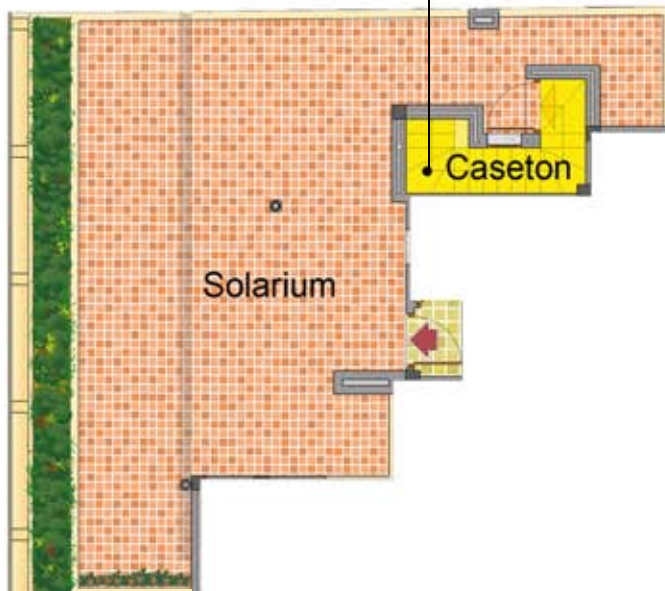

Albir Confort
APARTAMENTOS

PLANTA TERCERA VIVIENDA C

ALFAZ DEL PI, Avda. País Valencià

CUADRO DE SUPERFICIES VIVIENDA

SUPERFICIES UTILES

Hall	2.00 m2
Pasos	1.20 m2
Salon-Comedor	22.50 m2
Dormitorio 1	10.70 m2
Dormitorio 2	10.20 m2
Baño	4.35 m2
Aseo	2.70 m2
Cocina	8.20 m2
Balcon	3.10 m2

Total 65.00 m2

SUPERFICIES CONSTRUIDAS

Vivienda 74.60 m2

Total 74.60 m2

CUADRO DE SUPERFICIES SOLARIUM

SUPERFICIES UTILES

Caseton	3.95 m2
Solarium	62.50 m2

Total 66.45 m2

SUPERFICIES CONSTRUIDAS

Vivienda 81.35 m2

Total 81.35 m2

Avenida País Valencià

Calle Juan Gris