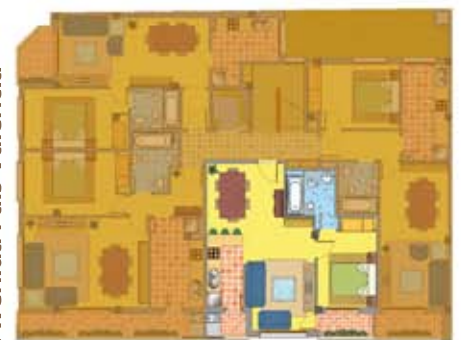

CUADRO DE SUPERFICIES	
SUPERFICIES UTILES	
Salon-Comedor-Cocina	28.75 m²
Dormitorio	10.00 m²
Baño	4.40 m²
Lavadero	1.70 m²
Balcon	2.30 m²
Total	47.15 m²
SUPERFICIES CONSTRUIDAS	
Vivienda	51.85 m²
Total	51.85 m²

Avenida País Valencià